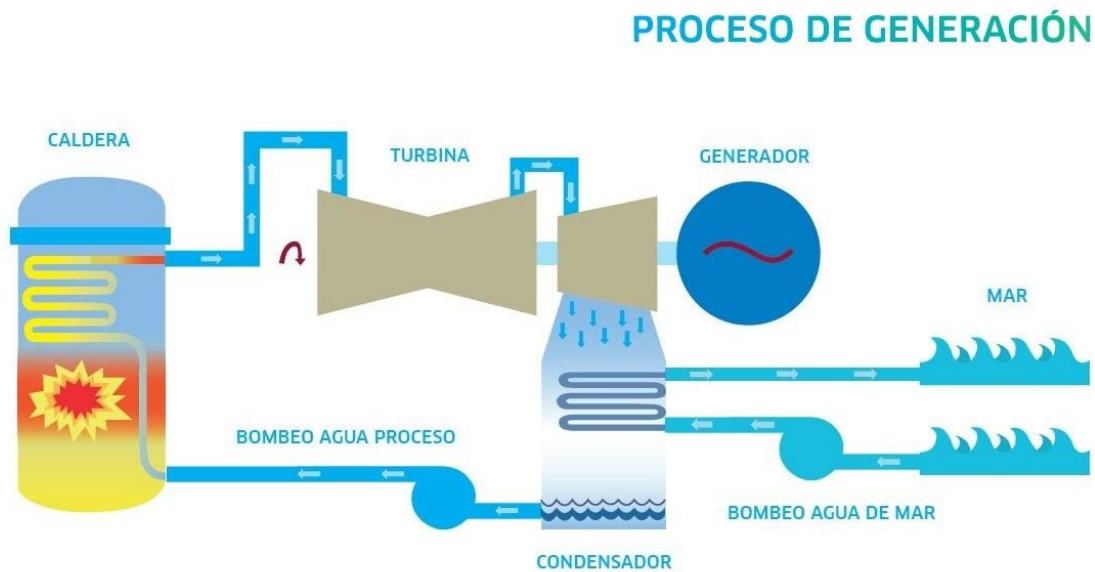

## Monitoreo ambiental bahía Mejillones

En ENGIE estamos comprometidos con el medio ambiente, en ese contexto, ponemos a disposición los antecedentes y parámetros de monitoreo ambiental de nuestras operaciones en la comuna de Mejillones.

A continuación, diagrama general del proceso:

## Monitoreo bahía Mejillones

Las estaciones de monitoreo están divididas por matriz ambiental. Correspondiendo a los siguientes ítem:

- : Biodiversidad submareal e intermareal
- : Sedimentos submareales e intermareales
- : Aguas marinas, incluyendo monitoreo de aguas de enfriamiento  
Biodiversidad submareal e intermareal