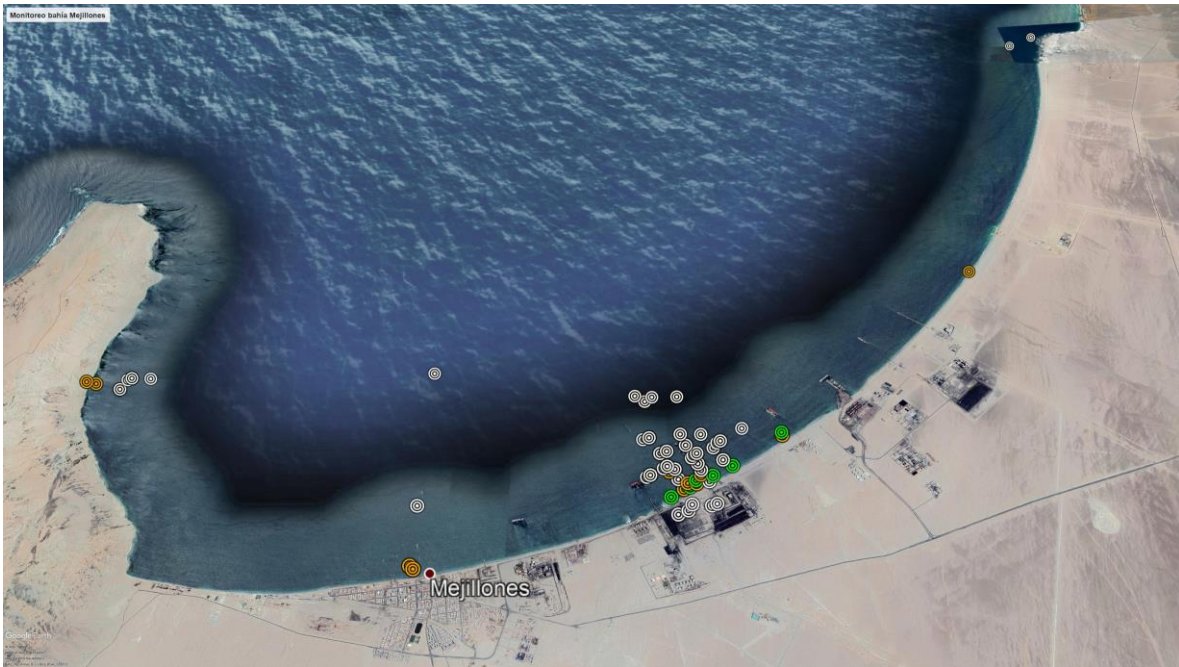

## Monitoreo ambiental bahía Mejillones

En ENGIE estamos comprometidos con el medio ambiente, en ese contexto, ponemos a disposición los antecedentes y parámetros de monitoreo ambiental de nuestras operaciones en la comuna de Mejillones.

A continuación, diagrama general del proceso:

## Monitoreo bahía Mejillones

Las estaciones de monitoreo están divididas por matriz ambiental. Correspondiendo a los siguientes ítem:

- : Biodiversidad submareal e intermareal
- : Sedimentos submareales e intermareales
- : Aguas marinas, incluyendo monitoreo de aguas de enfriamiento  
Biodiversidad submareal e intermareal